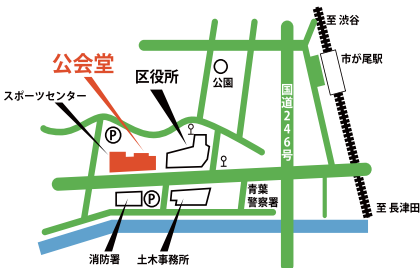

※9月7日(土)16:00~公開リハーサル

2024年9月8日(日) 12:30開場 13:00開演
横浜市青葉公会堂 入場無料・全席自由

共催：青葉区民芸術祭運営委員会

スナック

みどり

Since 1984

青葉公会堂の片隅に
 ひっそりと佇む 地域に馴染みのスナック
 その店の名は「スナックみどり」
 毎夜 客のグラスから溢れる
 人生の喜怒哀楽を 名物ママが斬りまくる!!
 一度来店すれば 皆 常連客になる この店
 今日 みどりママの虜となるのは
 あなたかもしれない…

スナックみどり
 オリジナルメニュー

- モルトウイスキー
- フューチャー ※ジンベース
- Hymn ※ウオッカベース
- Mony ※日経連動
- ロックユー ※ウイスキーベース
- I miss you ※ラムベース
- 地球 ※ヴァイオレットキュラー
- テキーラ ※alc.55%

ご来店 お待ちしております。

青葉公会堂

田園都市線市が尾駅より徒歩8分

※乳幼児をお連れのお客様は親子室をご利用ください。